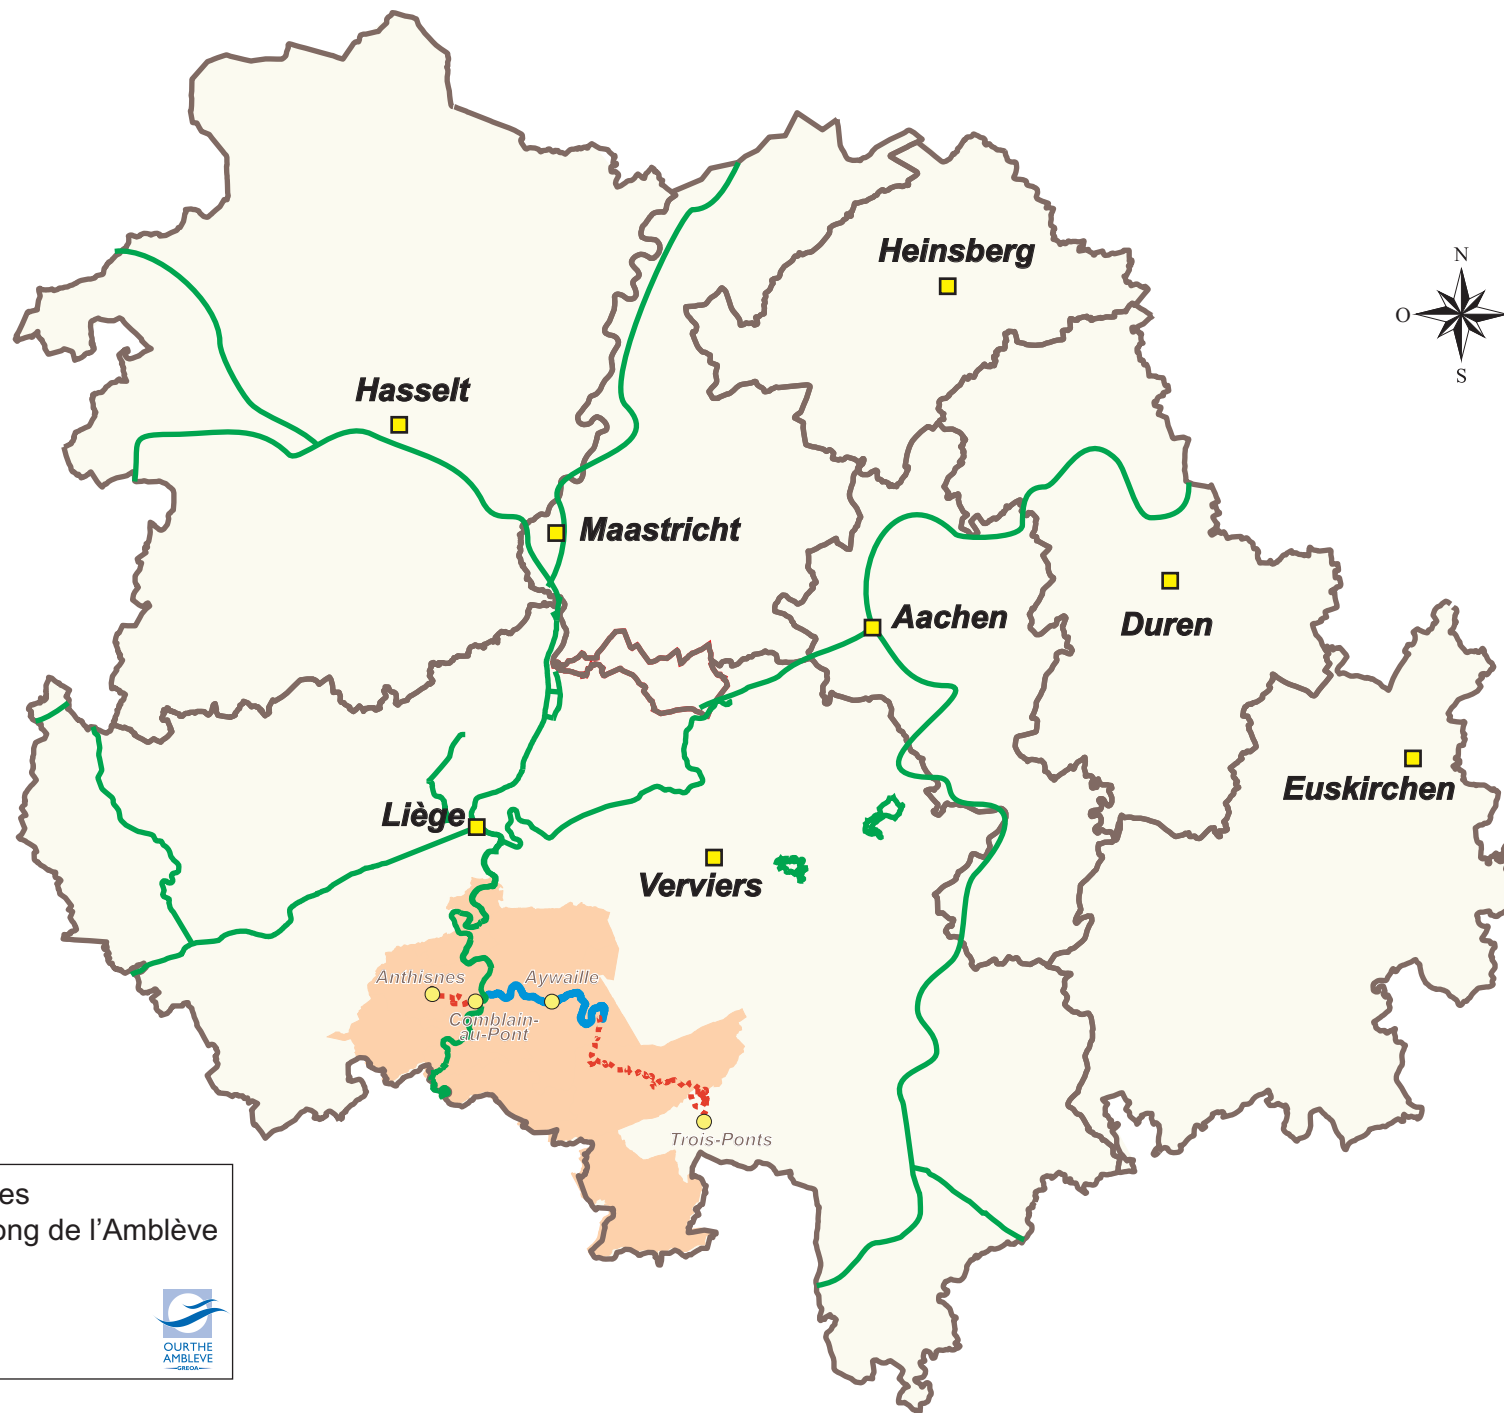

VOIES VERTES DANS L'EUREGIO MEUSE-RHIN

-  Voies vertes européennes
-  Projet de Voie lente le long de l'Amblève et extensions
- 
-  Pays d'Ourthe-Amblève

Origine de l'information
Voies vertes européennes - DGATLP (2007)

0 Km 10 20